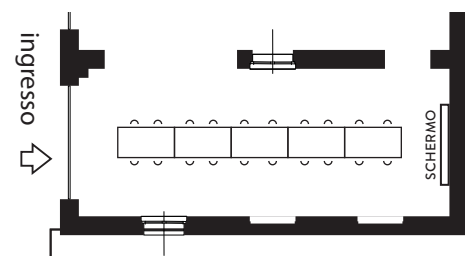

AGRITURISMO
AZIENDA AGRICOLA

GIARDINO DI PIETRO - SALA INTERNA

MISURE: 4,40x10,30 METRI - MQ 45,32

MEETING

MEETING A PLATEA CON RIBALTINE
8 FILE DA 6 - TOTALE 48 POSTI

4 TAVOLI DA 5 PERSONE
20 POSTI A SEDERE

FERRO DI CAVALLO
22 POSTI A SEDERE

UNA TAVOLATA
TOTALE 22 POSTI