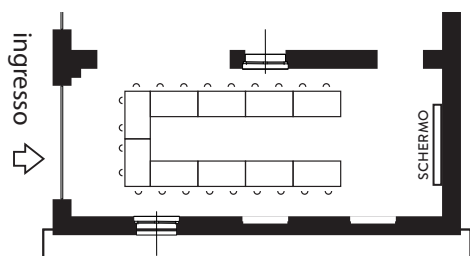

AGRITURISMO
AZIENDA AGRICOLA

GIARDINO DI PIETRO - SALA INTERNA

MISURE: 4,40x10,30 METRI - MQ 45,32

MEETING

MEETING A PLATEA CON RIBALTINE
8 FILE DA 6 - TOTALE 48 POSTI

4 TAVOLI DA 5 PERSONE
20 POSTI A SEDERE

FERRO DI CAVALLO
22 POSTI A SEDERE

UNA TAVOLATA
TOTALE 22 POSTI