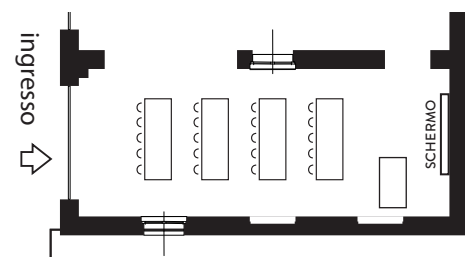

AGRITURISMO
AZIENDA AGRICOLA

GIARDINO DI PIETRO - SALA INTERNA

MISURE: 4,40x10,30 METRI - MQ 45,32

MEETING

MEETING A PLATEA CON RIBALTINE
8 FILE DA 6 - TOTALE 48 POSTI

4 TAVOLI DA 5 PERSONE
20 POSTI A SEDERE

FERRO DI CAVALLO
22 POSTI A SEDERE

UNA TAVOLATA
TOTALE 22 POSTI