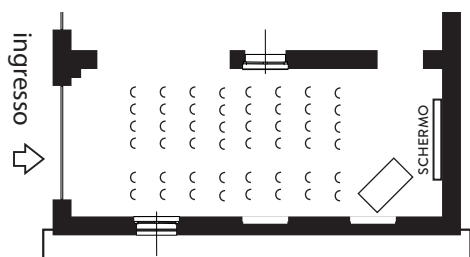

AGRITURISMO
AZIENDA AGRICOLA

GIARDINO DI PIETRO - SALA INTERNA

MISURE: 4,40x10,30 METRI - MQ 45,32

MEETING

MEETING A PLATEA CON RIBALTINE
8 FILE DA 6 - TOTALE 48 POSTI

4 TAVOLI DA 5 PERSONE
20 POSTI A SEDERE

FERRO DI CAVALLO
22 POSTI A SEDERE

UNA TAVOLATA
TOTALE 22 POSTI