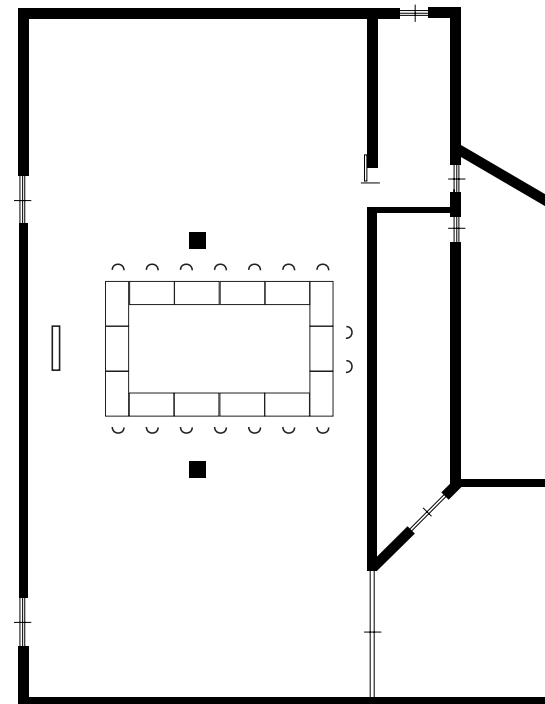

AGRITURISMO
AZIENDA AGRICOLA

SALA MAGNOLIA

MISURE: 8,8 X 17,15 METRI

FERRO DI CAVALLO
PER MEETING
MAX 19 POSTI

REALE
CON PROIETTORE
AL SOFFITTO
MAX 16 POSTI
2 IN TESTA

AGRITURISMO
AZIENDA AGRICOLA

SALA MAGNOLIA

MISURE: 8,8 X 17,15 METRI

PLATEA RIBALTINE
75 POSTI

PLATEA IMPAGLIATE
69 POSTI

AGRITURISMO
AZIENDA AGRICOLA

SALA MAGNOLIA

MISURE: 8,8 X 17,15 METRI

BANCHI DI SCUOLA
CON PROIETTORE
AL SOFFITTO
52 POSTI