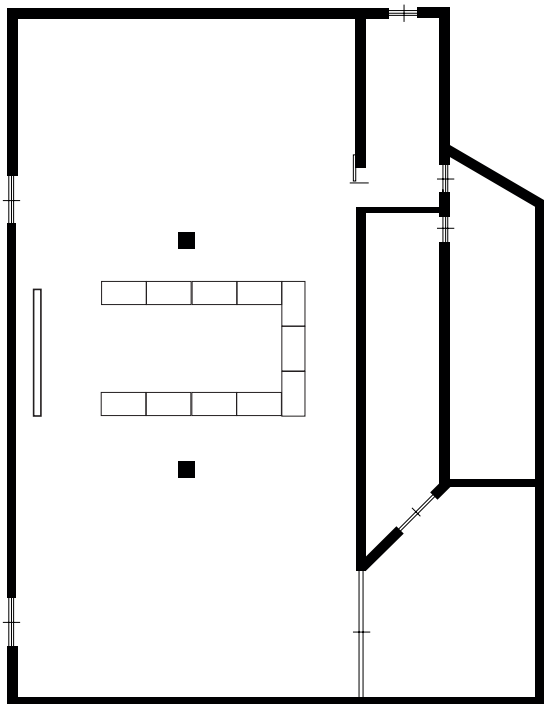

AGRITURISMO
AZIENDA AGRICOLA

SALA MAGNOLIA

MISURE: 8,8 X 17,15 METRI

FERRO DI CAVALLO
PER MEETING
MAX 19 POSTI

REALE
CON PROIETTORE
AL SOFFITTO
MAX 16 POSTI
2 IN TESTA

AGRITURISMO
AZIENDA AGRICOLA

SALA MAGNOLIA

MISURE: 8,8 X 17,15 METRI

PLATEA RIBALTINE
75 POSTI

PLATEA IMPAGLIATE
69 POSTI

AGRITURISMO
AZIENDA AGRICOLA

SALA MAGNOLIA

MISURE: 8,8 X 17,15 METRI

BANCHI DI SCUOLA
CON PROIETTORE
AL SOFFITTO
52 POSTI