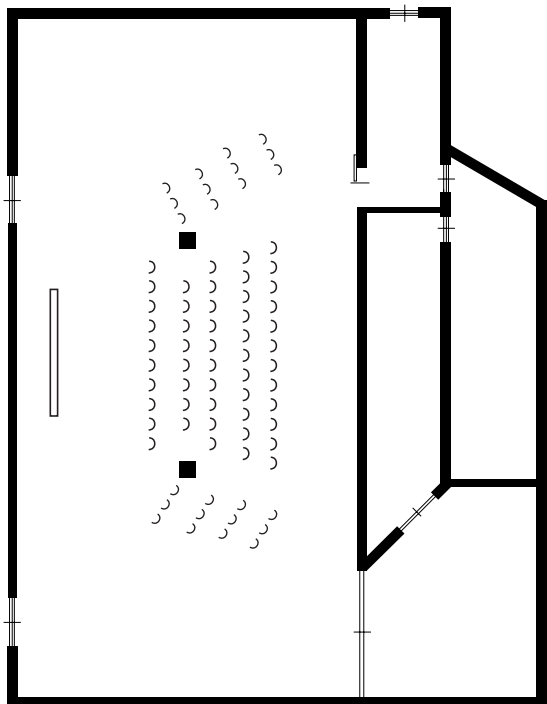

AGRITURISMO
AZIENDA AGRICOLA

SALA MAGNOLIA

MISURE: 8,8 X 17,15 METRI

FERRO DI CAVALLO
PER MEETING
MAX 19 POSTI

REALE
CON PROIETTORE
AL SOFFITTO
MAX 16 POSTI
2 IN TESTA

AGRITURISMO
AZIENDA AGRICOLA

SALA MAGNOLIA

MISURE: 8,8 X 17,15 METRI

PLATEA RIBALTINE
75 POSTI

PLATEA IMPAGLIATE
69 POSTI

AGRITURISMO
AZIENDA AGRICOLA

SALA MAGNOLIA

MISURE: 8,8 X 17,15 METRI

BANCHI DI SCUOLA
CON PROIETTORE
AL SOFFITTO
52 POSTI