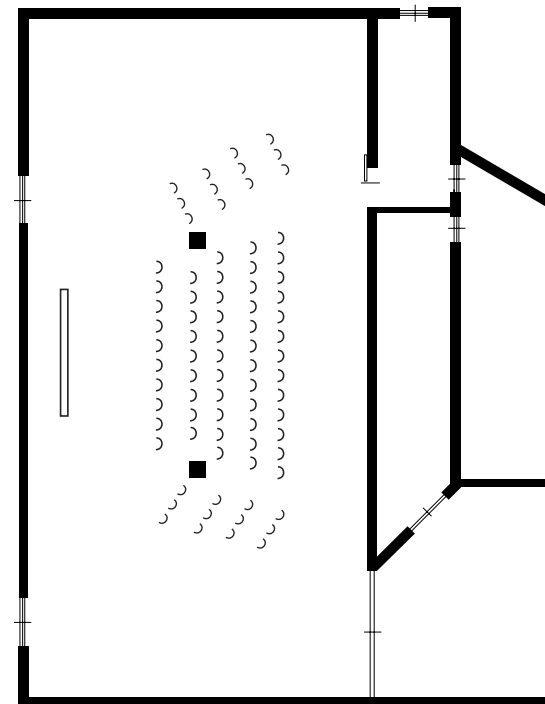

AGRITURISMO
AZIENDA AGRICOLA

SALA MAGNOLIA

MISURE: 8,8 X 17,15 METRI

FERRO DI CAVALLO
PER MEETING
MAX 19 POSTI

REALE
CON PROIETTORE
AL SOFFITTO
MAX 16 POSTI
2 IN TESTA

AGRITURISMO
AZIENDA AGRICOLA

SALA MAGNOLIA

MISURE: 8,8 X 17,15 METRI

PLATEA RIBALTINE
75 POSTI

PLATEA IMPAGLIATE
69 POSTI

AGRITURISMO
AZIENDA AGRICOLA

SALA MAGNOLIA

MISURE: 8,8 X 17,15 METRI

BANCHI DI SCUOLA
CON PROIETTORE
AL SOFFITTO
52 POSTI