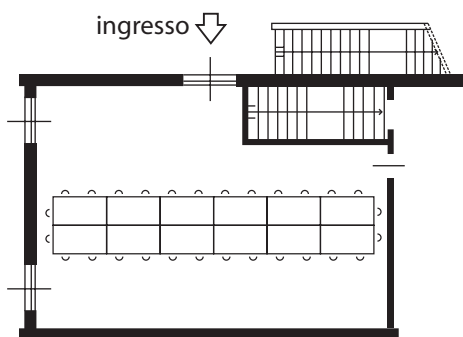

## SALA DIDATTICA

MISURE: 9,50 X 6,40 METRI - MQ 61

PLATEA  
44 SEDIE IMPAGLIATE

BANCHI SCUOLA  
16 POSTI

PLATEA  
40 POSTI  
SEDIE A RIBALTINA

FERRO CAVALLO  
24 POSTI  
PER MEETING

AGRITURISMO  
AZIENDA AGRICOLA

## SALA DIDATTICA

MISURE: 9,50 X 6,40 METRI - MQ 61

2 FERRO DI CAVALLO  
28 + 19 POSTI

AGRITURISMO  
AZIENDA AGRICOLA

## SALA DIDATTICA

MISURE: 9,50 X 6,40 METRI - MQ 61

**TAVOLO REALE**  
**28 POSTI**

**TAVOLO ROTONDO**  
**4 TAVOLI**  
**DA MAX 9 PERSONE**  
-  
**4 TAVOLI**  
**DA MAX 11 PERSONE**

**BUFFET**  
**TAVOLO ROTONDO**  
**3 TAVOLI**  
**DA 11 PERSONE**