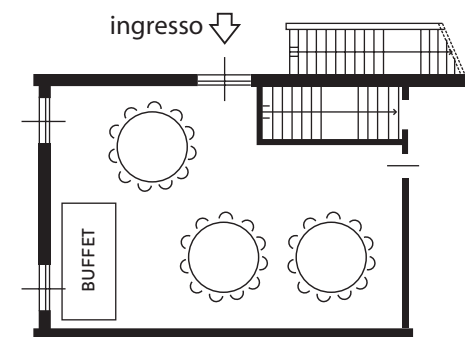

## SALA DIDATTICA

MISURE: 9,50 X 6,40 METRI - MQ 61

2 FERRO DI CAVALLO  
28 + 19 POSTI

AGRITURISMO  
AZIENDA AGRICOLA

## SALA DIDATTICA

MISURE: 9,50 X 6,40 METRI - MQ 61

**TAVOLO REALE**  
**28 POSTI**

**TAVOLO ROTONDO**  
**4 TAVOLI**  
**DA MAX 9 PERSONE**  
-  
**4 TAVOLI**  
**DA MAX 11 PERSONE**

**BUFFET**  
**TAVOLO ROTONDO**  
**3 TAVOLI**  
**DA 11 PERSONE**