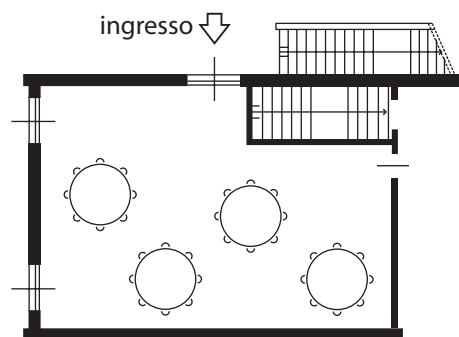

## SALA DIDATTICA

MISURE: 9,50 X 6,40 METRI - MQ 61

PLATEA  
44 SEDIE IMPAGLIATE

BANCHI SCUOLA  
16 POSTI

PLATEA  
40 POSTI  
SEDIE A RIBALTINA

FERRO CAVALLO  
24 POSTI  
PER MEETING

AGRITURISMO  
AZIENDA AGRICOLA

## SALA DIDATTICA

MISURE: 9,50 X 6,40 METRI - MQ 61

2 FERRO DI CAVALLO  
28 + 19 POSTI

AGRITURISMO  
AZIENDA AGRICOLA

## SALA DIDATTICA

MISURE: 9,50 X 6,40 METRI - MQ 61

**TAVOLO REALE**  
**28 POSTI**

**TAVOLO ROTONDO**  
**4 TAVOLI**  
**DA MAX 9 PERSONE**  
-  
**4 TAVOLI**  
**DA MAX 11 PERSONE**

**BUFFET**  
**TAVOLO ROTONDO**  
**3 TAVOLI**  
**DA 11 PERSONE**