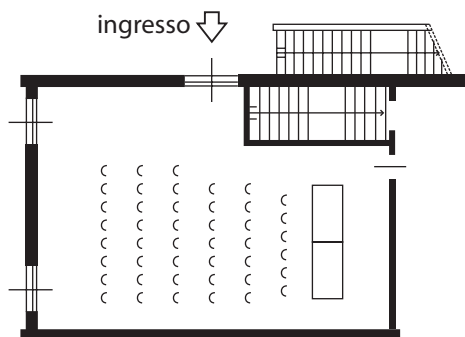

## SALA DIDATTICA

MISURE: 9,50 X 6,40 METRI - MQ 61

PLATEA  
44 SEDIE IMPAGLIATE

BANCHI SCUOLA  
16 POSTI

PLATEA  
40 POSTI  
SEDIE A RIBALTINA

FERRO CAVALLO  
24 POSTI  
PER MEETING

AGRITURISMO  
AZIENDA AGRICOLA

## SALA DIDATTICA

MISURE: 9,50 X 6,40 METRI - MQ 61

2 FERRO DI CAVALLO  
28 + 19 POSTI

AGRITURISMO  
AZIENDA AGRICOLA

## SALA DIDATTICA

MISURE: 9,50 X 6,40 METRI - MQ 61

**TAVOLO REALE**  
**28 POSTI**

**TAVOLO ROTONDO**  
**4 TAVOLI**  
**DA MAX 9 PERSONE**  
-  
**4 TAVOLI**  
**DA MAX 11 PERSONE**

**BUFFET**  
**TAVOLO ROTONDO**  
**3 TAVOLI**  
**DA 11 PERSONE**