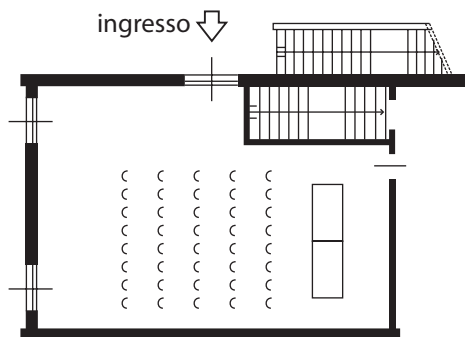

## SALA DIDATTICA

MISURE: 9,50 X 6,40 METRI - MQ 61

PLATEA  
44 SEDIE IMPAGLIATE

BANCHI SCUOLA  
16 POSTI

PLATEA  
40 POSTI  
SEDIE A RIBALTINA

FERRO CAVALLO  
24 POSTI  
PER MEETING

AGRITURISMO  
AZIENDA AGRICOLA

## SALA DIDATTICA

MISURE: 9,50 X 6,40 METRI - MQ 61

2 FERRO DI CAVALLO  
28 + 19 POSTI

AGRITURISMO  
AZIENDA AGRICOLA

## SALA DIDATTICA

MISURE: 9,50 X 6,40 METRI - MQ 61

**TAVOLO REALE**  
**28 POSTI**

**TAVOLO ROTONDO**  
**4 TAVOLI**  
**DA MAX 9 PERSONE**  
-  
**4 TAVOLI**  
**DA MAX 11 PERSONE**

**BUFFET**  
**TAVOLO ROTONDO**  
**3 TAVOLI**  
**DA 11 PERSONE**