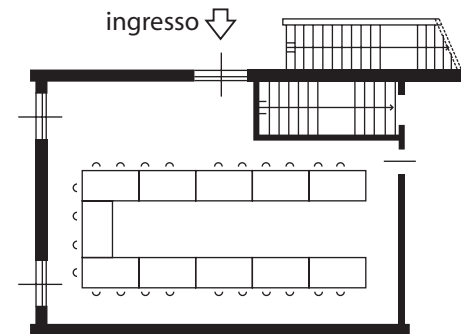

## SALA DIDATTICA

MISURE: 9,50 X 6,40 METRI - MQ 61

PLATEA  
44 SEDIE IMPAGLIATE

BANCHI SCUOLA  
16 POSTI

PLATEA  
40 POSTI  
SEDIE A RIBALTINA

FERRO CAVALLO  
24 POSTI  
PER MEETING

AGRITURISMO  
AZIENDA AGRICOLA

## SALA DIDATTICA

MISURE: 9,50 X 6,40 METRI - MQ 61

2 FERRO DI CAVALLO  
28 + 19 POSTI

AGRITURISMO  
AZIENDA AGRICOLA

## SALA DIDATTICA

MISURE: 9,50 X 6,40 METRI - MQ 61

**TAVOLO REALE**  
**28 POSTI**

**TAVOLO ROTONDO**  
**4 TAVOLI**  
**DA MAX 9 PERSONE**  
-  
**4 TAVOLI**  
**DA MAX 11 PERSONE**

**BUFFET**  
**TAVOLO ROTONDO**  
**3 TAVOLI**  
**DA 11 PERSONE**