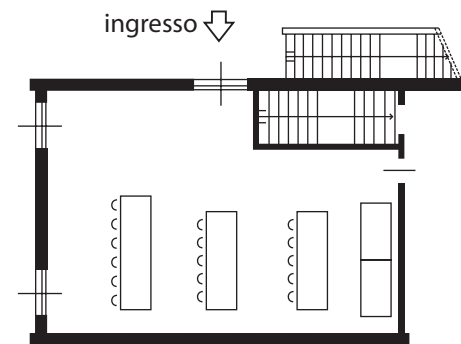

## SALA DIDATTICA

MISURE: 9,50 X 6,40 METRI - MQ 61

PLATEA  
44 SEDIE IMPAGLIATE

BANCHI SCUOLA  
16 POSTI

PLATEA  
40 POSTI  
SEDIE A RIBALTINA

FERRO CAVALLO  
24 POSTI  
PER MEETING

AGRITURISMO  
AZIENDA AGRICOLA

## SALA DIDATTICA

MISURE: 9,50 X 6,40 METRI - MQ 61

2 FERRO DI CAVALLO  
28 + 19 POSTI

AGRITURISMO  
AZIENDA AGRICOLA

## SALA DIDATTICA

MISURE: 9,50 X 6,40 METRI - MQ 61

**TAVOLO REALE**  
**28 POSTI**

**TAVOLO ROTONDO**  
**4 TAVOLI**  
**DA MAX 9 PERSONE**  
-  
**4 TAVOLI**  
**DA MAX 11 PERSONE**

**BUFFET**  
**TAVOLO ROTONDO**  
**3 TAVOLI**  
**DA 11 PERSONE**