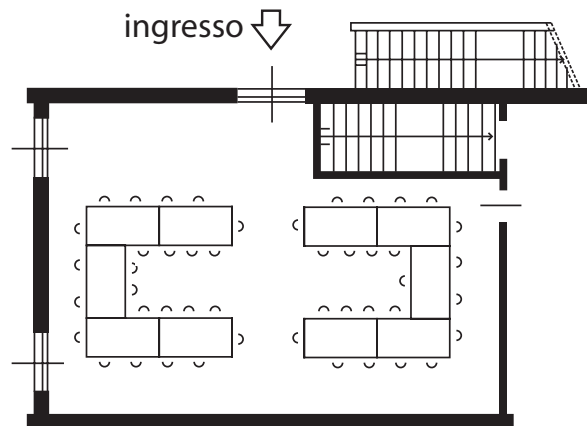

## SALA DIDATTICA

MISURE: 9,50 X 6,40 METRI - MQ 61

PLATEA  
44 SEDIE IMPAGLIATE

BANCHI SCUOLA  
16 POSTI

PLATEA  
40 POSTI  
SEDIE A RIBALTINA

FERRO CAVALLO  
24 POSTI  
PER MEETING

AGRITURISMO  
AZIENDA AGRICOLA

## SALA DIDATTICA

MISURE: 9,50 X 6,40 METRI - MQ 61

2 FERRO DI CAVALLO  
28 + 19 POSTI

AGRITURISMO  
AZIENDA AGRICOLA

## SALA DIDATTICA

MISURE: 9,50 X 6,40 METRI - MQ 61

**TAVOLO REALE**  
**28 POSTI**

**TAVOLO ROTONDO**  
**4 TAVOLI**  
**DA MAX 9 PERSONE**  
-  
**4 TAVOLI**  
**DA MAX 11 PERSONE**

**BUFFET**  
**TAVOLO ROTONDO**  
**3 TAVOLI**  
**DA 11 PERSONE**