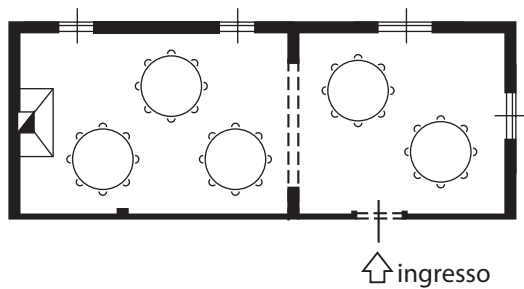

AGRITURISMO
AZIENDA AGRICOLA

SALA CAMINETTO

MISURE: 12,90 X 4,9 METRI - MQ 63

TAVOLI ROTONDI
5 TAVOLI
DA MAX 9 POSTI
-
MAX 45 POSTI

LISCA DI PESCE
8 TAVOLI
DA 6 POSTI
-
MAX 48 POSTI

TAVOLI ROTONDI
4 TAVOLI
DA MAX 9 POSTI
-
DA MAX 44 POSTI

SALA CAMINETTO

MISURE: 12,90 X 4,9 METRI - MQ 63

PLATEA
53 POSTI
SEDIE IMPAGLIATE

FERRO CAVALLO
28+18 POSTI

PLATEA
43 POSTI
SEDIE RIBALTINA

TAVOLO REALE
32 POSTI

BANCHI SCUOLA
14 POSTI

SALA CAMINETTO

MISURE: 12,90 X 4,9 METRI - MQ 63

BUFFET
TAVOLI ROTONI
4 TAVOLI
DA 9 POSTI

BUFFET
TAVOLI ROTO
2 TAVOLI
DA 11 POSTI
-
1 DA 9 POSTI