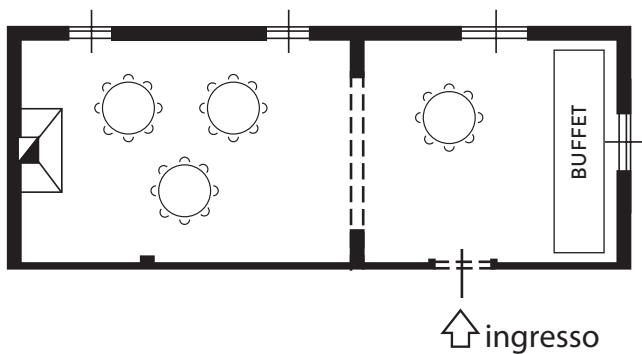

AGRITURISMO
AZIENDA AGRICOLA

SALA CAMINETTO

MISURE: 12,90 X 4,9 METRI - MQ 63

TAVOLI ROTONDI
5 TAVOLI
DA MAX 9 POSTI
-
MAX 45 POSTI

LISCA DI PESCE
8 TAVOLI
DA 6 POSTI
-
MAX 48 POSTI

TAVOLI ROTONDI
4 TAVOLI
DA MAX 9 POSTI
-
DA MAX 44 POSTI

SALA CAMINETTO

MISURE: 12,90 X 4,9 METRI - MQ 63

PLATEA
53 POSTI
SEDIE IMPAGLIATE

FERRO CAVALLO
28+18 POSTI

PLATEA
43 POSTI
SEDIE RIBALTINA

TAVOLO REALE
32 POSTI

BANCHI SCUOLA
14 POSTI

SALA CAMINETTO

MISURE: 12,90 X 4,9 METRI - MQ 63

BUFFET
TAVOLI ROTONI
4 TAVOLI
DA 9 POSTI

BUFFET
TAVOLI ROTO
2 TAVOLI
DA 11 POSTI
-
1 DA 9 POSTI