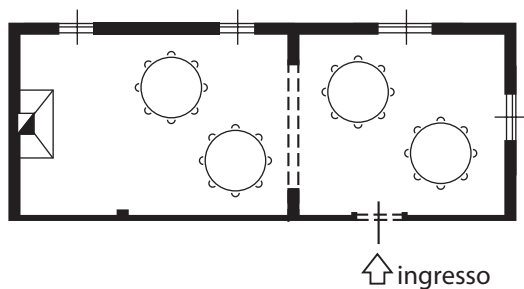

AGRITURISMO
AZIENDA AGRICOLA

SALA CAMINETTO

MISURE: 12,90 X 4,9 METRI - MQ 63

TAVOLI ROTONDI
5 TAVOLI
DA MAX 9 POSTI
-
MAX 45 POSTI

LISCA DI PESCE
8 TAVOLI
DA 6 POSTI
-
MAX 48 POSTI

TAVOLI ROTONDI
4 TAVOLI
DA MAX 9 POSTI
-
DA MAX 44 POSTI

SALA CAMINETTO

MISURE: 12,90 X 4,9 METRI - MQ 63

PLATEA
53 POSTI
SEDIE IMPAGLIATE

FERRO CAVALLO
28+18 POSTI

PLATEA
43 POSTI
SEDIE RIBALTINA

TAVOLO REALE
32 POSTI

BANCHI SCUOLA
14 POSTI

SALA CAMINETTO

MISURE: 12,90 X 4,9 METRI - MQ 63

BUFFET
TAVOLI ROTONI
4 TAVOLI
DA 9 POSTI

BUFFET
TAVOLI ROTO
2 TAVOLI
DA 11 POSTI
-
1 DA 9 POSTI