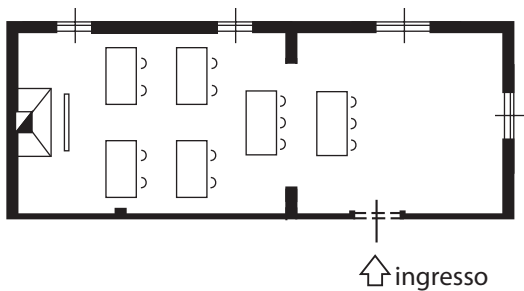

AGRITURISMO
AZIENDA AGRICOLA

SALA CAMINETTO

MISURE: 12,90 X 4,9 METRI - MQ 63

TAVOLI ROTONDI
5 TAVOLI
DA MAX 9 POSTI
-
MAX 45 POSTI

LISCA DI PESCE
8 TAVOLI
DA 6 POSTI
-
MAX 48 POSTI

TAVOLI ROTONDI
4 TAVOLI
DA MAX 9 POSTI
-
DA MAX 44 POSTI

SALA CAMINETTO

MISURE: 12,90 X 4,9 METRI - MQ 63

PLATEA
53 POSTI
SEDIE IMPAGLIATE

FERRO CAVALLO
28+18 POSTI

PLATEA
43 POSTI
SEDIE RIBALTINA

TAVOLO REALE
32 POSTI

BANCHI SCUOLA
14 POSTI

SALA CAMINETTO

MISURE: 12,90 X 4,9 METRI - MQ 63

BUFFET
TAVOLI ROTONI
4 TAVOLI
DA 9 POSTI

BUFFET
TAVOLI ROTO
2 TAVOLI
DA 11 POSTI
-
1 DA 9 POSTI