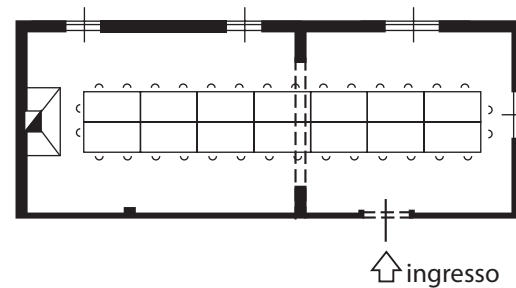

AGRITURISMO
AZIENDA AGRICOLA

SALA CAMINETTO

MISURE: 12,90 X 4,9 METRI - MQ 63

TAVOLI ROTONDI
5 TAVOLI
DA MAX 9 POSTI
-
MAX 45 POSTI

LISCA DI PESCE
8 TAVOLI
DA 6 POSTI
-
MAX 48 POSTI

TAVOLI ROTONDI
4 TAVOLI
DA MAX 9 POSTI
-
DA MAX 44 POSTI

SALA CAMINETTO

MISURE: 12,90 X 4,9 METRI - MQ 63

PLATEA
53 POSTI
SEDIE IMPAGLIATE

FERRO CAVALLO
28+18 POSTI

PLATEA
43 POSTI
SEDIE RIBALTINA

TAVOLO REALE
32 POSTI

BANCHI SCUOLA
14 POSTI

SALA CAMINETTO

MISURE: 12,90 X 4,9 METRI - MQ 63

BUFFET
TAVOLI ROTONI
4 TAVOLI
DA 9 POSTI

BUFFET
TAVOLI ROTO
2 TAVOLI
DA 11 POSTI
-
1 DA 9 POSTI