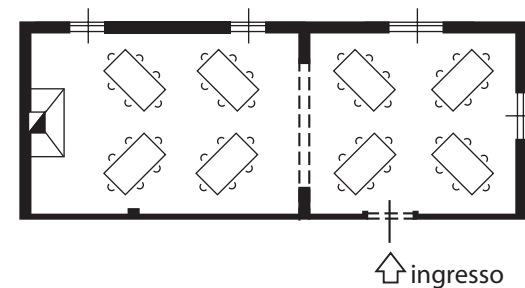

AGRITURISMO
AZIENDA AGRICOLA

SALA CAMINETTO

MISURE: 12,90 X 4,9 METRI - MQ 63

TAVOLI ROTONDI
5 TAVOLI
DA MAX 9 POSTI
-
MAX 45 POSTI

LISCA DI PESCE
8 TAVOLI
DA 6 POSTI
-
MAX 48 POSTI

TAVOLI ROTONDI
4 TAVOLI
DA MAX 9 POSTI
-
DA MAX 44 POSTI

SALA CAMINETTO

MISURE: 12,90 X 4,9 METRI - MQ 63

PLATEA
53 POSTI
SEDIE IMPAGLIATE

FERRO CAVALLO
28+18 POSTI

PLATEA
43 POSTI
SEDIE RIBALTINA

TAVOLO REALE
32 POSTI

BANCHI SCUOLA
14 POSTI

SALA CAMINETTO

MISURE: 12,90 X 4,9 METRI - MQ 63

BUFFET
TAVOLI ROTONI
4 TAVOLI
DA 9 POSTI

BUFFET
TAVOLI ROTO
2 TAVOLI
DA 11 POSTI
-
1 DA 9 POSTI