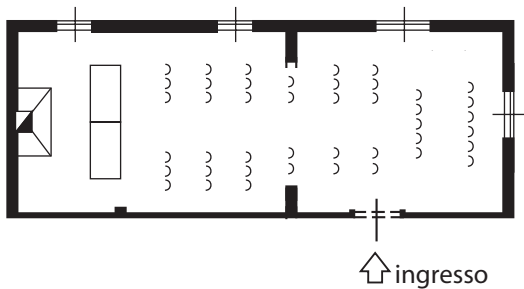

AGRITURISMO
AZIENDA AGRICOLA

SALA CAMINETTO

MISURE: 12,90 X 4,9 METRI - MQ 63

TAVOLI ROTONDI
5 TAVOLI
DA MAX 9 POSTI
-
MAX 45 POSTI

LISCA DI PESCE
8 TAVOLI
DA 6 POSTI
-
MAX 48 POSTI

TAVOLI ROTONDI
4 TAVOLI
DA MAX 9 POSTI
-
DA MAX 44 POSTI

SALA CAMINETTO

MISURE: 12,90 X 4,9 METRI - MQ 63

PLATEA
53 POSTI
SEDIE IMPAGLIATE

FERRO CAVALLO
28+18 POSTI

PLATEA
43 POSTI
SEDIE RIBALTINA

TAVOLO REALE
32 POSTI

BANCHI SCUOLA
14 POSTI

SALA CAMINETTO

MISURE: 12,90 X 4,9 METRI - MQ 63

BUFFET
TAVOLI ROTONI
4 TAVOLI
DA 9 POSTI

BUFFET
TAVOLI ROTO
2 TAVOLI
DA 11 POSTI
-
1 DA 9 POSTI