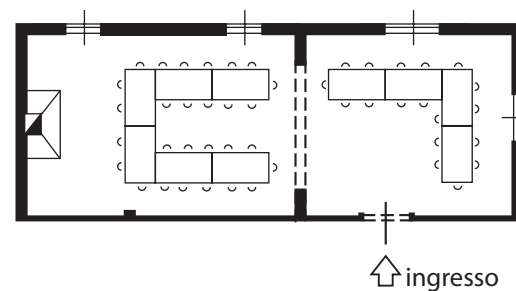

AGRITURISMO
AZIENDA AGRICOLA

SALA CAMINETTO

MISURE: 12,90 X 4,9 METRI - MQ 63

TAVOLI ROTONDI
5 TAVOLI
DA MAX 9 POSTI
-
MAX 45 POSTI

LISCA DI PESCE
8 TAVOLI
DA 6 POSTI
-
MAX 48 POSTI

TAVOLI ROTONDI
4 TAVOLI
DA MAX 9 POSTI
-
DA MAX 44 POSTI

SALA CAMINETTO

MISURE: 12,90 X 4,9 METRI - MQ 63

PLATEA
53 POSTI
SEDIE IMPAGLIATE

FERRO CAVALLO
28+18 POSTI

PLATEA
43 POSTI
SEDIE RIBALTINA

TAVOLO REALE
32 POSTI

BANCHI SCUOLA
14 POSTI

SALA CAMINETTO

MISURE: 12,90 X 4,9 METRI - MQ 63

BUFFET
TAVOLI ROTONI
4 TAVOLI
DA 9 POSTI

BUFFET
TAVOLI ROTO
2 TAVOLI
DA 11 POSTI
-
1 DA 9 POSTI