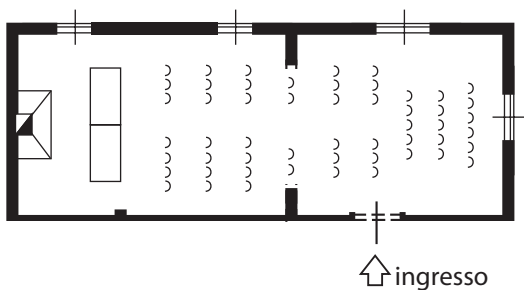

AGRITURISMO
AZIENDA AGRICOLA

SALA CAMINETTO

MISURE: 12,90 X 4,9 METRI - MQ 63

TAVOLI ROTONDI
5 TAVOLI
DA MAX 9 POSTI
-
MAX 45 POSTI

LISCA DI PESCE
8 TAVOLI
DA 6 POSTI
-
MAX 48 POSTI

TAVOLI ROTONDI
4 TAVOLI
DA MAX 9 POSTI
-
DA MAX 44 POSTI

SALA CAMINETTO

MISURE: 12,90 X 4,9 METRI - MQ 63

PLATEA
53 POSTI
SEDIE IMPAGLIATE

FERRO CAVALLO
28+18 POSTI

PLATEA
43 POSTI
SEDIE RIBALTINA

TAVOLO REALE
32 POSTI

BANCHI SCUOLA
14 POSTI

SALA CAMINETTO

MISURE: 12,90 X 4,9 METRI - MQ 63

BUFFET
TAVOLI ROTONI
4 TAVOLI
DA 9 POSTI

BUFFET
TAVOLI ROTO
2 TAVOLI
DA 11 POSTI
-
1 DA 9 POSTI